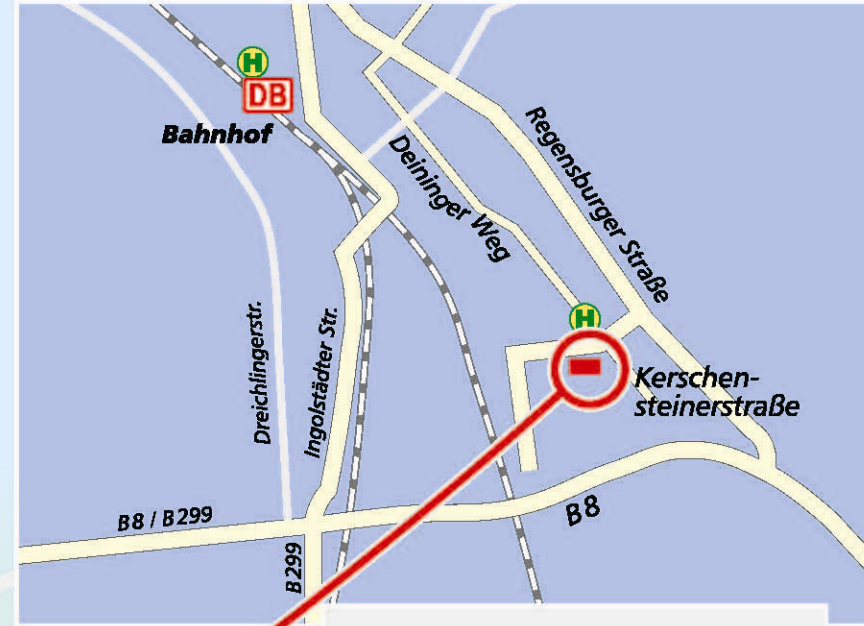

Handwerkskammer in Neumarkt

Kerschensteinerstraße 5
92318 Neumarkt i.d.OPf.
Tel. 091 81/2699-0

Anfahrt mit öffentlichen Verkehrsmitteln:

ab Bahnhof Neumarkt
Fahrzeit ca. 5 Minuten

Buslinie 568
Richtung Hasenheide
bis Neumarkt Berufsschulzentrum

Buslinie 589
bis Neumarkt Berufsschulzentrum

Von Freystadt
A9 Nürnberg - München
AS 56 Hilpoltstein

Von Beilngries/
Landshut

Von Parsberg/
Regensburg